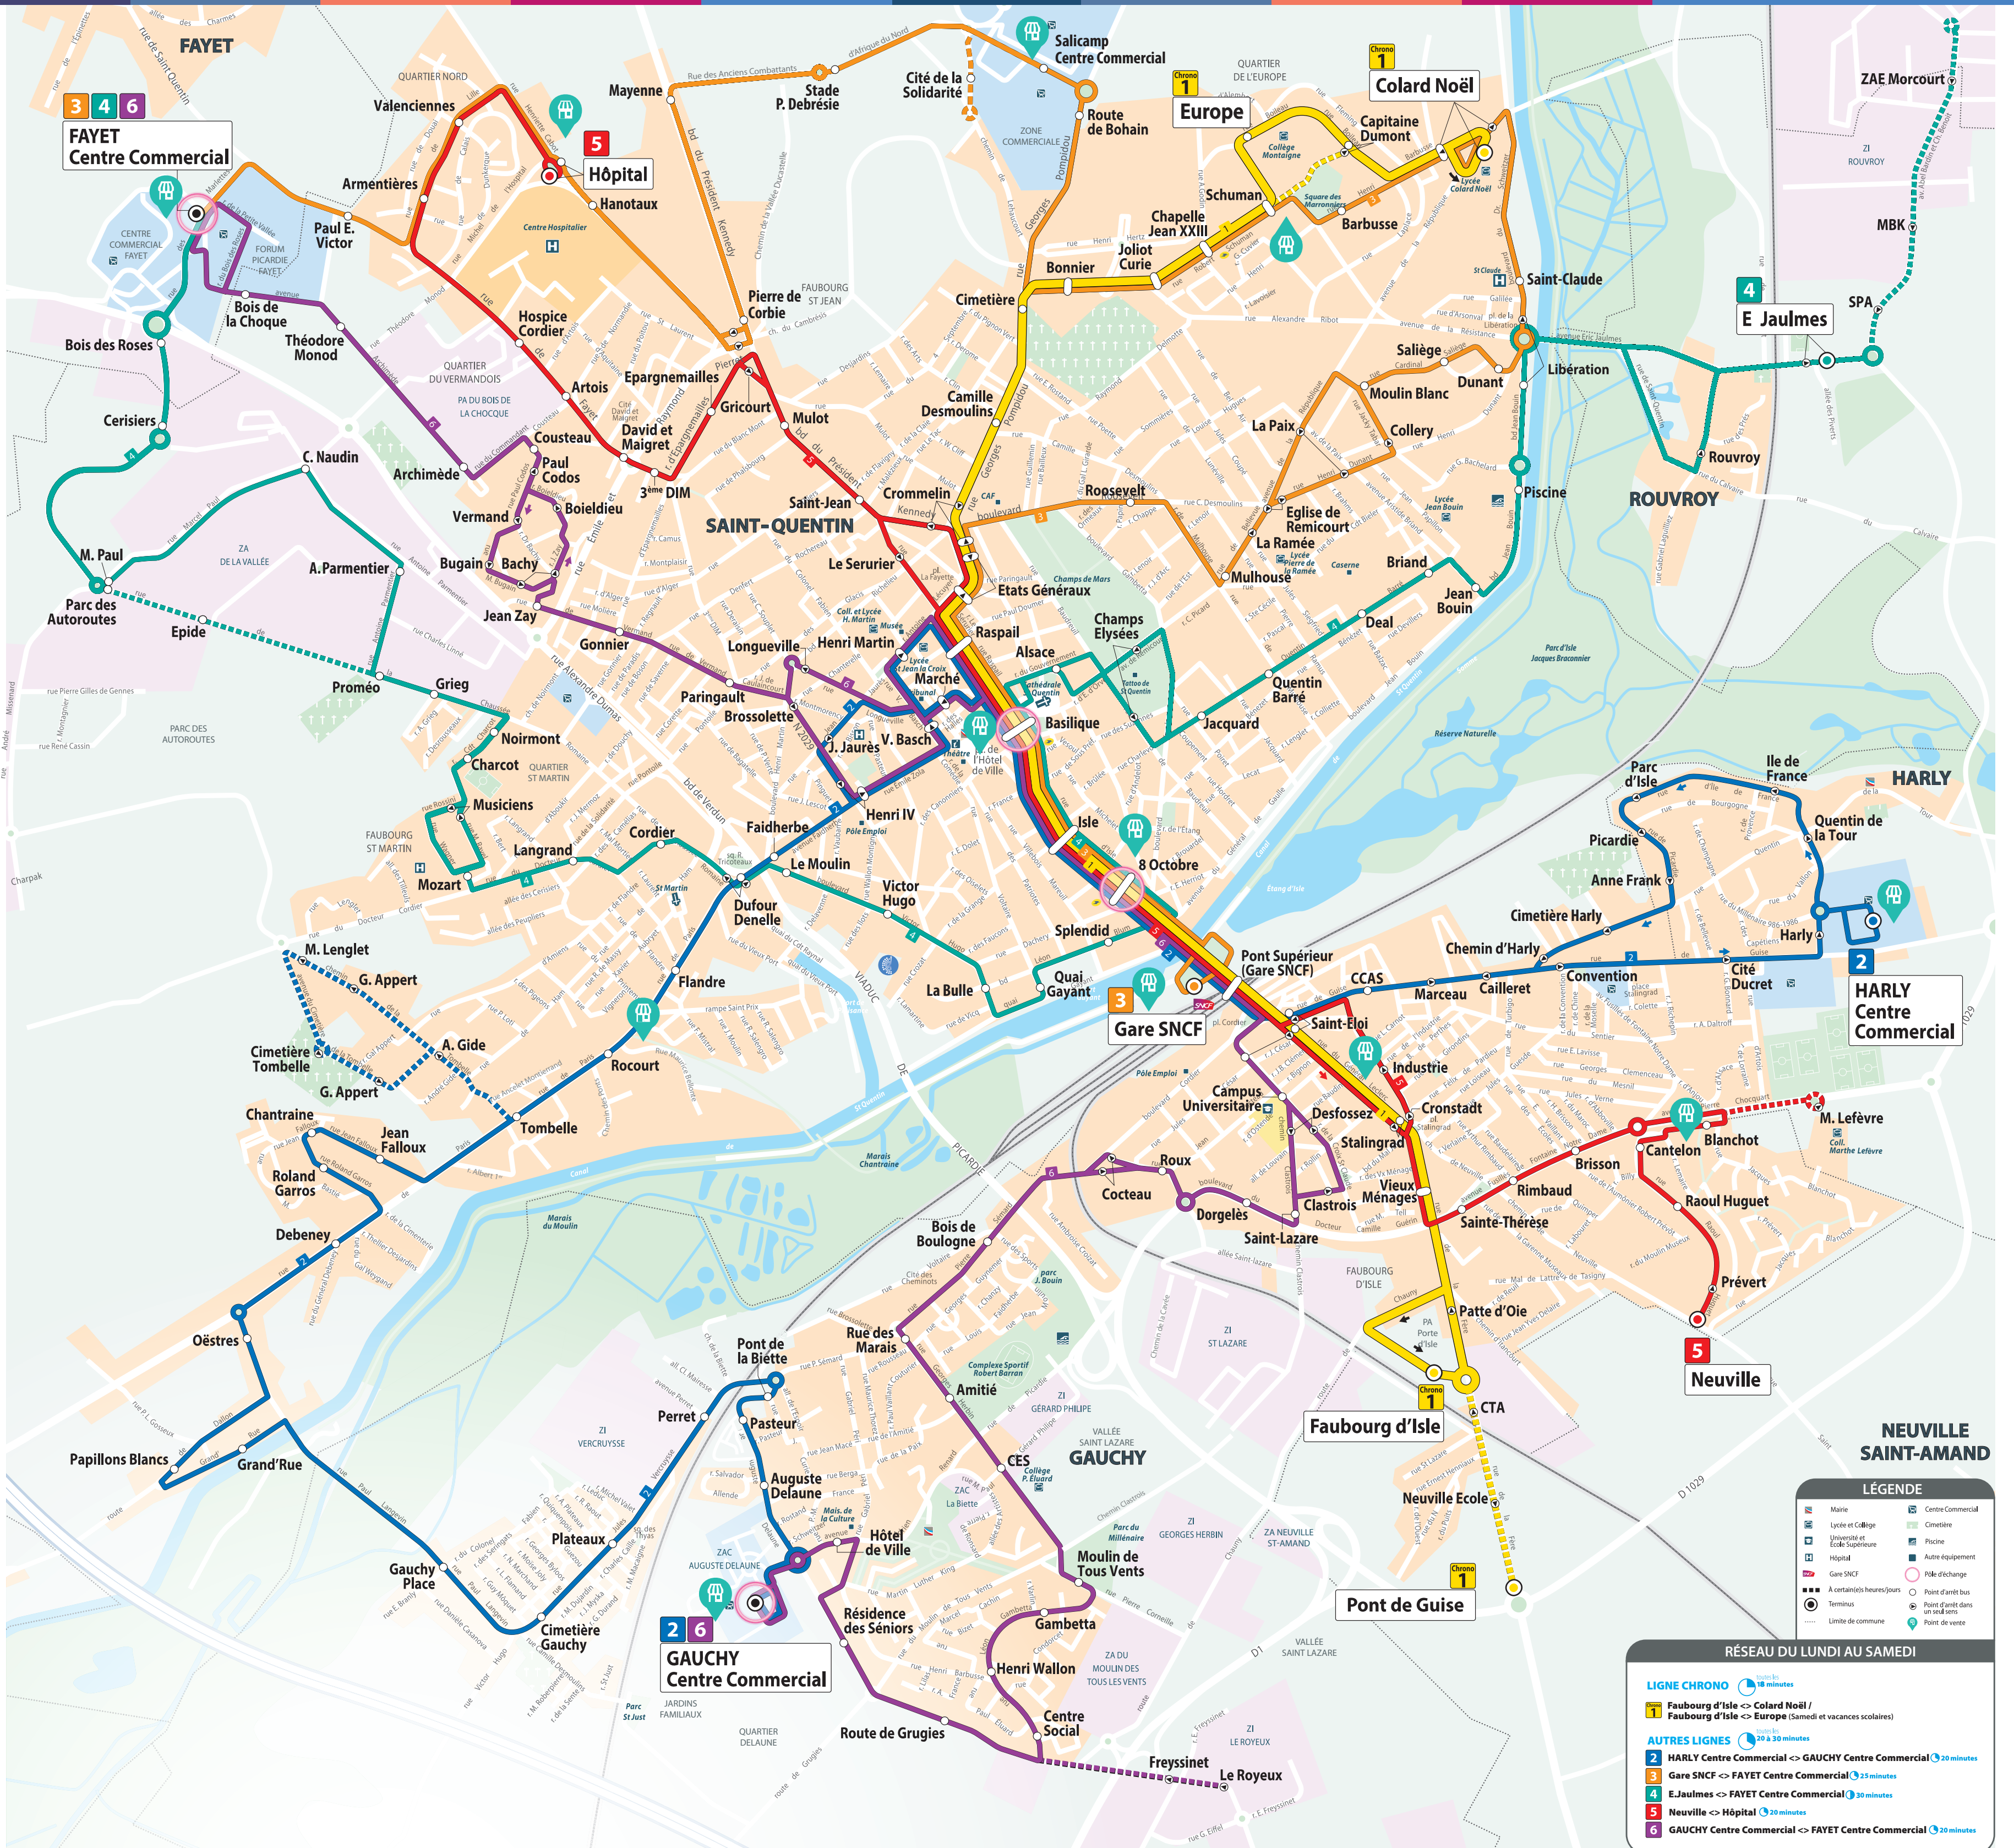

Plan

RÉSEAU DE TRANSPORT URBAIN DE L'AGGLO DU SAINT-QUENTINOIS

EDITION JUILLET 2023

LÉGENDE

RÉSEAU DU LUNDI AU SAMEDI

LIGNE CHRONO 18 minutes

1 Faubourg d'Isle ↔ Colard Noël / Faubourg d'Isle ↔ Europe (Samedi et vacances scolaires)

AUTRES LIGNES 30 à 35 minutes

2 HARLY Centre Commercial ↔ GAUCHY Centre Commercial 30 minutes

3 Gare SNCF ↔ FAYET Centre Commercial 35 minutes

4 E.Jaulmes ↔ FAYET Centre Commercial 35 minutes

5 Neuville ↔ Hôpital 20 minutes

6 GAUCHY Centre Commercial ↔ FAYET Centre Commercial 30 minutes