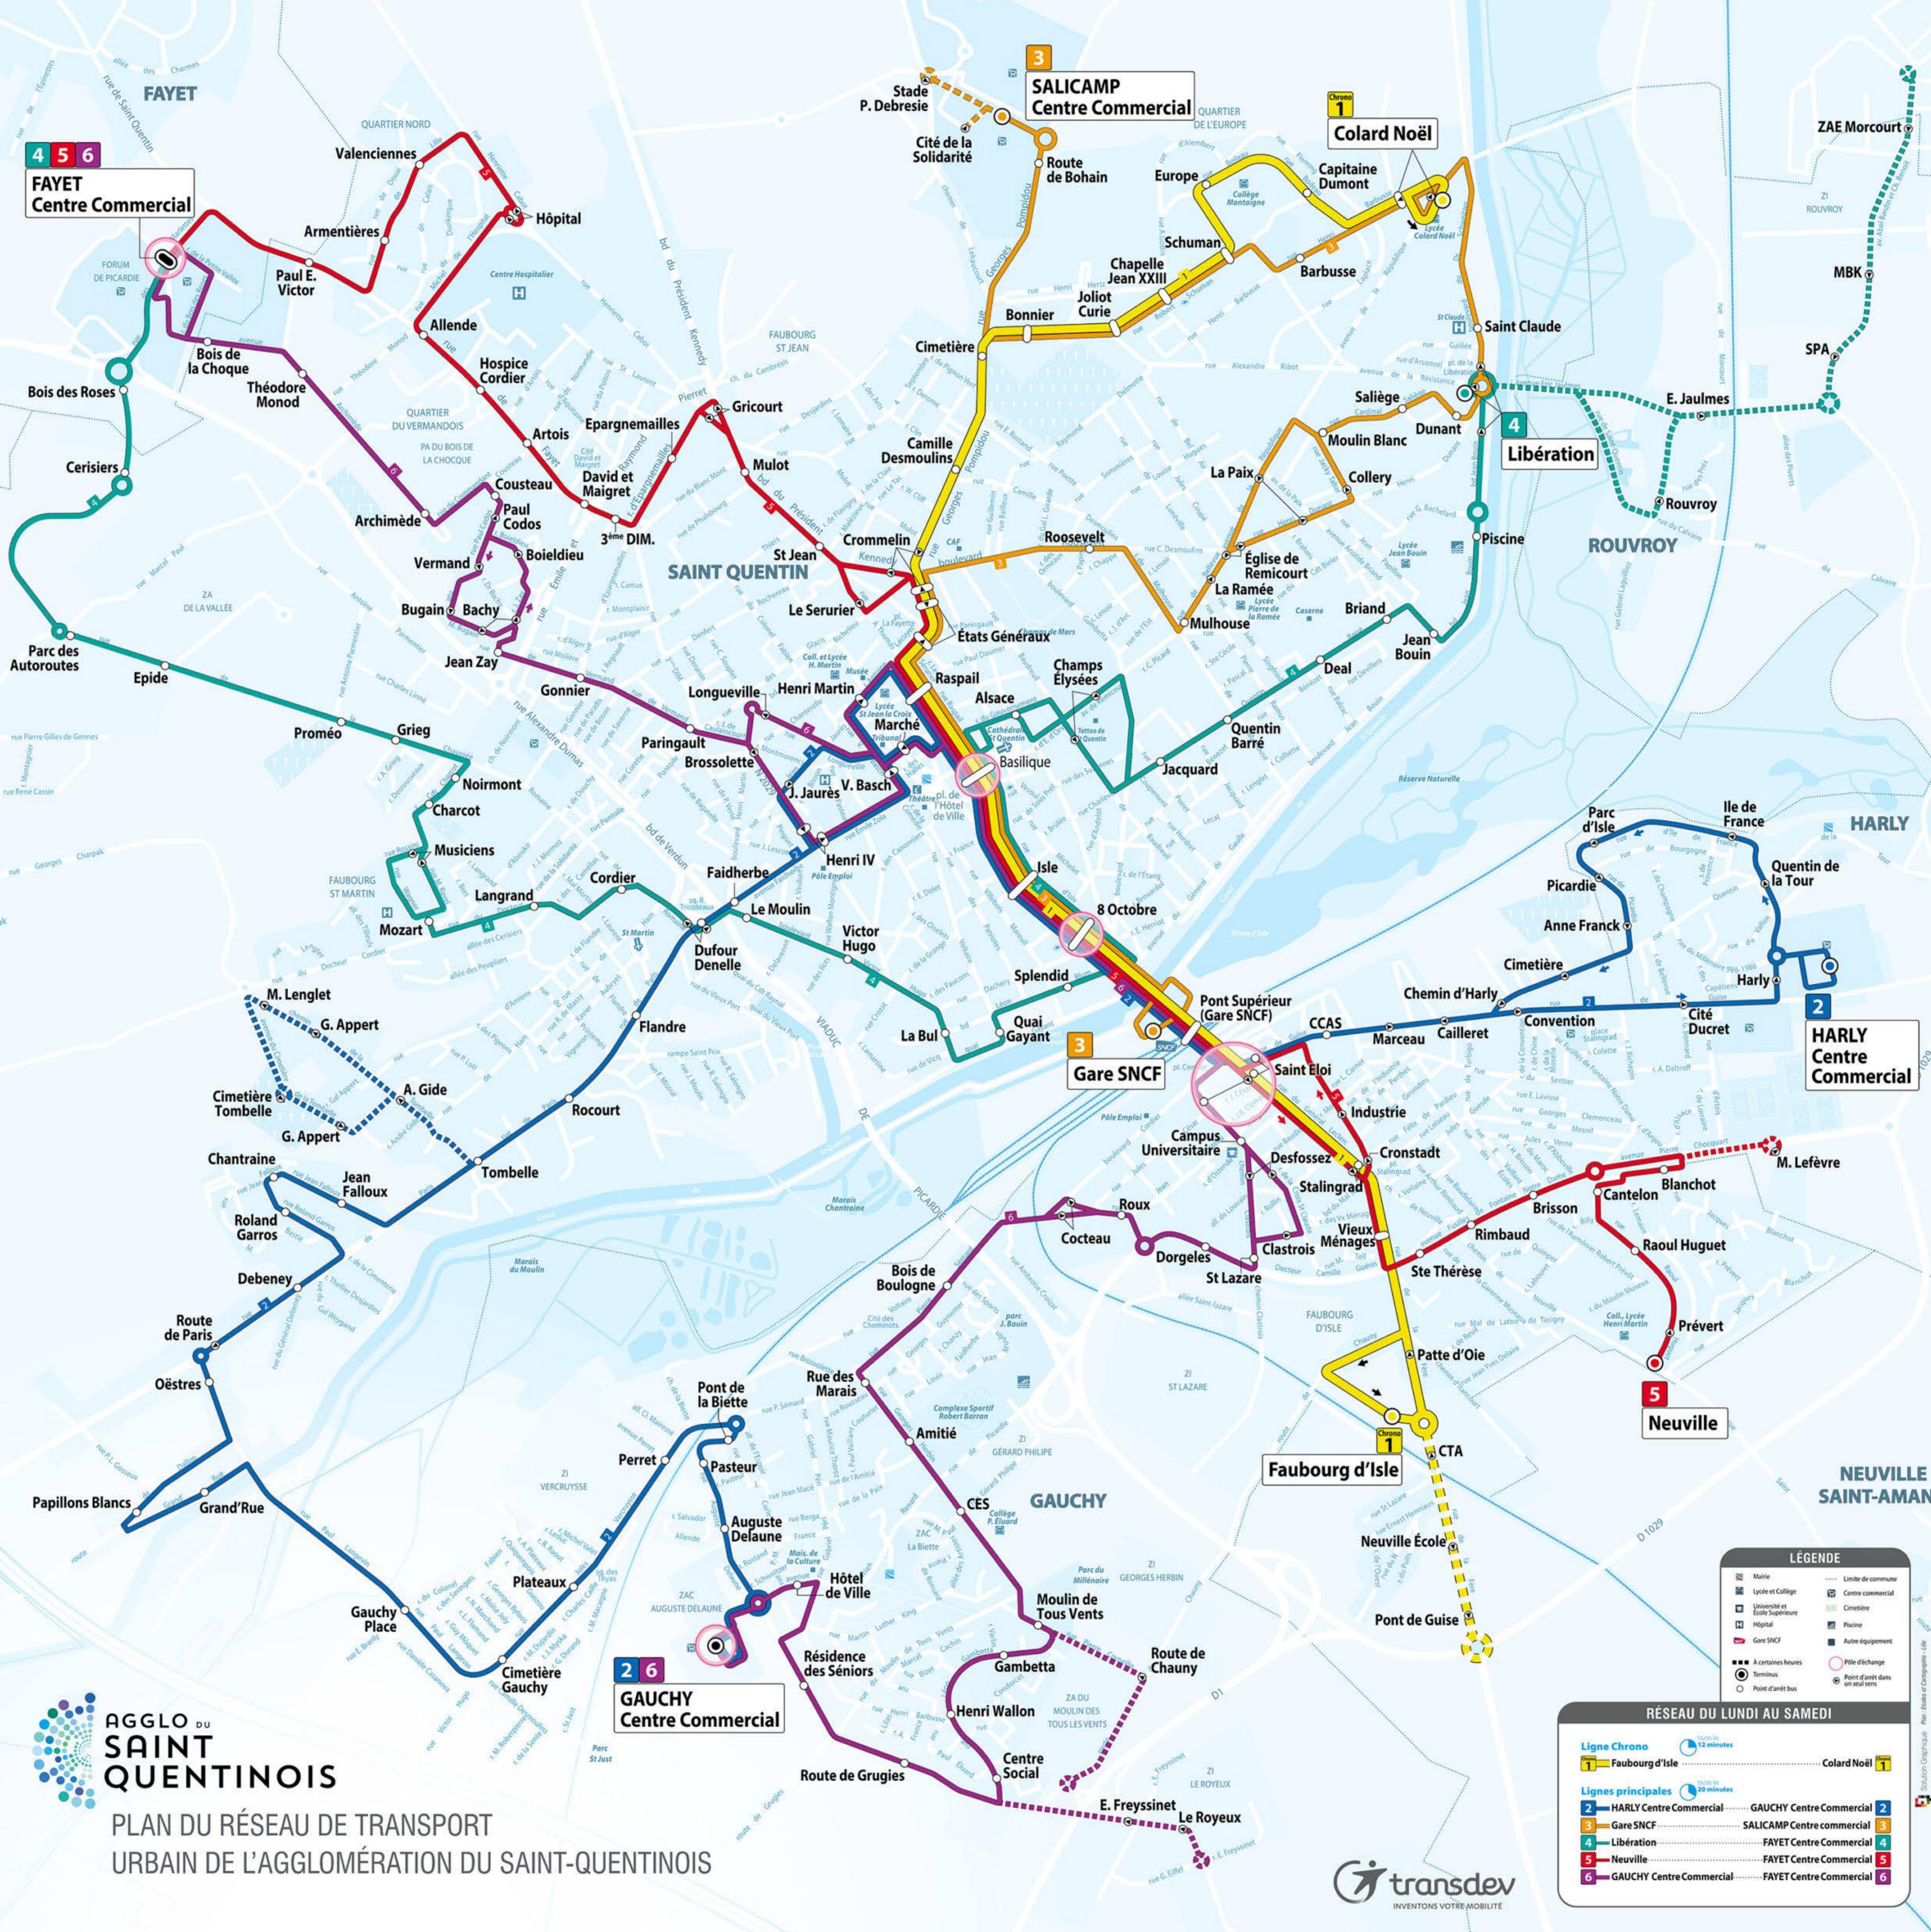

4 5 6
FAYET
 Centre Commercial

3
SALICAMP
 Centre Commercial

1
Colard Noël

2
HARLY
 Centre Commercial

2 6
GAUCHY
 Centre Commercial

AGGLO DU SAINT-QUENTINOIS
 PLAN DU RÉSEAU DE TRANSPORT URBAIN DE L'AGGLOMÉRATION DU SAINT-QUENTINOIS

LÉGENDE

	Mairie		Limite de commune
	Lycée et Collège		Centre commercial
	Université et École Supérieure		Cimetière
	Hôpital		Piscine
	Gare SNCF		Autre équipement
	Certaines heures		Pôle d'échange
	Terminus		Point d'arrêt dans un seul sens
	Point d'arrêt bus		

RÉSEAU DU LUNDI AU SAMEDI

	Ligne Chrono		Chrono 12 minutes
	Lignes principales		Chrono 20 minutes
	Faubourg d'Isle		Colard Noël
	HARLY Centre Commercial		GAUCHY Centre Commercial
	Gare SNCF		SALICAMP Centre Commercial
	Libération		FAYET Centre Commercial
	Neuville		FAYET Centre Commercial
	GAUCHY Centre Commercial		FAYET Centre Commercial